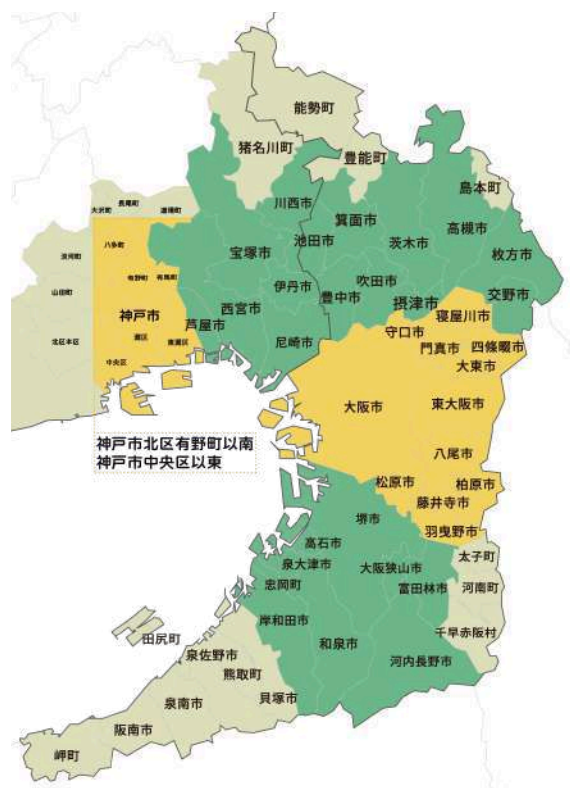

その他

🐾 ペットシッター(お散歩代行)

忙しい時もプロのお世話を

<おすすめの方>

忙しくてしつけまで手が回らない／家を空ける予定がある

・料金

🐾 1日1回	50分×1	¥5,500	+出張費	+	追加 30分¥2,750
🐾 1日2回	45分×2	¥8,800			

・シッティングの流れ

- ①ご不在の場合は予め鍵をお預かりします。
- ②愛犬の状態に合わせてお散歩、遊び、トレーニングなどのお世話をを行います。
- ③その日の様子を飼い主様にご報告いたします。

・訪問エリア

出張費①…¥ 660

出張費②…¥ 1,320

出張費③…¥ 1,980

大阪府

池田市、泉大津市、和泉市、茨木市、大阪狭山市、大阪市、柏原市、交野市、門真市、河内長野市、岸和田市、堺市、四條畷市、島本町、吹田市、摂津市、大東市、高石市、高槻市、田尻町、忠岡町、豊中市、富田林市、寝屋川市、羽曳野市、東大阪市、枚方市、藤井寺市、松原市、箕面市、守口市、八尾市

兵庫県

芦屋市、尼崎市、伊丹市、川西市、神戸市(北区有野町以南・中央区以東)、宝塚市、西宮市

その他、地域でも出張可能な場合がございます。
ご相談くださいませ